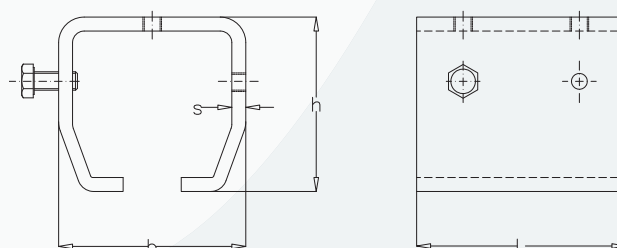

Skjøtemuffe B49

Skjøtemuffe benyttes for å skjøte skinner sammen ved først å stramme toppskruene og deretter justere med sideskruene.

Skjøtemuffe B49

Art. nr.	Type	Mål i mm			
		L	b	h	s
	21.B49	100	38	36	3
60023001	23.B49	120	45	49	4
60024001	24.B49	150	54	60	5
60025001	25.B49	180	75	80	6
60026001	26.B49	200	93	100	8
60027001	27.B49	250	134	118	10

Sveisemuffe B00

Sveisemuffe benyttes der standard skjøtemuffe ikke er egnet.

Sveisemuffe B00

Art. nr.	Type	Mål i mm			
		L	b	h	s
	21.B00	40	38	36	3
60023002	23.B00	55	48	45	4
60024002	24.B00	68	80	54	5
60025002	25.B00	90	80	75	6
60026002	26.B00	110	100	93	8
60027002	27.B00	120	114	193	10