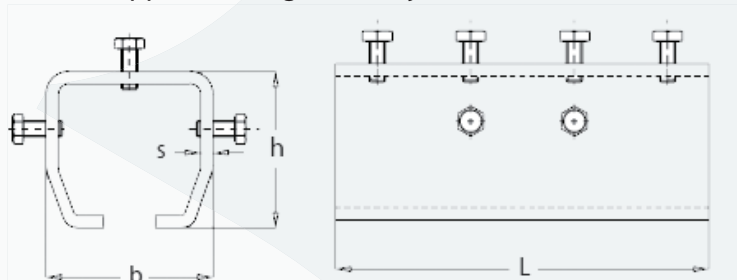

Skjøtemuffe B49

Skjøtemuffe benyttes for å skjøte skinner sammen ved først å stramme toppskruene og deretter justere med sideskruene.

Skjøtemuffe B49

Art. nr.	Type	Mål i mm			
		L	b	h	s
	21.B49	100	38	36	3
60023001	23.B49	120	45	49	4
60024001	24.B49	150	54	60	5
60025001	25.B49	180	75	80	6
60026001	26.B49	200	93	100	8
60027001	27.B49	250	134	118	10

Sveisemuffe B00

Sveisemuffe benyttes der standard skjøtemuffe ikke er egnet.

Sveisemuffe B00

Art. nr.	Type	Mål i mm			
		L	b	h	s
	21.B00	40	38	36	3
60023002	23.B00	55	48	45	4
60024002	24.B00	68	80	54	5
60025002	25.B00	90	80	75	6
60026002	26.B00	110	100	93	8
60027002	27.B00	120	114	193	10