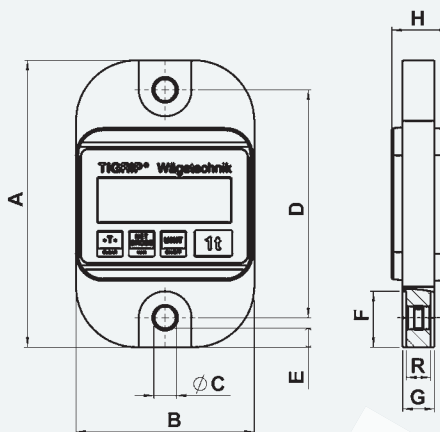

Kranvekt

Modell Tigrip TZL og TZR
Kapasitet 1,0 – 100,0 Tonn

- Høy nøyaktighetsgrad
- Lett
- Lettleselig display
- Enkel i bruk
- Robust design
- Beholder oppnådd vekt i minne
- Nullstilles ved oppstart
- Måler i kg, t, lbs, tonn, kN
- Batterikapasitet: 4x1,5V AA = 200 timer aktivt bruk
- Overlast advarsel ved 110% av tillatt last
- Brukstemperatur -10° C til +50° C
- Beskyttelsesklasse IP 54

Ekstra med modell TZR

- Fjernavleser
- USB interface

Fjernavleser leveres til modell TZR

Modell 0 – 1,0 T TZL / TZR

| Art. nr. | Modell | Vekt | A | B | C | D | E | F | G | H | R | Vekt uten sjakler (kg) |
|---------------------|--------------|-----------|-----|-----|-----|-----|------|----|------|------|----|------------------------|
| 25200500 / 25210500 | TZL-TZR 1.0 | 0 - 1.0 | 190 | 118 | 14 | 151 | 12.5 | 37 | 21 | 38.4 | 16 | 1.1 |
| 25201000 / 25211000 | TZL-TZR 2.5 | 0 - 2.5 | 233 | 118 | 22 | 173 | 19 | 37 | 25 | 42.2 | 16 | 1.7 |
| 25202000 / 25212000 | TZL-TZR 5.0 | 0 - 5.0 | 250 | 118 | 27 | 180 | 21.5 | 37 | 30.5 | 45.1 | 16 | 2.1 |
| 25203500 / 25213500 | TZL-TZR 10.0 | 0 - 10.0 | 325 | 118 | 48 | 213 | 22 | 37 | 47 | 64.4 | 16 | 3.9 |
| 25205000 / 25212000 | TZL-TZR 20.0 | 0 - 20.0 | 378 | 141 | 55 | 233 | 32 | 37 | 57 | 74.2 | 16 | 6.8 |
| 25213500 | TZR 35.0 | 0 - 35.0 | 405 | 156 | 66 | 245 | 47 | 37 | 67 | 84.2 | 16 | 9.4 |
| 25215000 | TZR 50.0 | 0 - 50.0 | 450 | 180 | 76 | 264 | 55 | 37 | 77 | 94.2 | 16 | 14.4 |
| 25220000 | TZR 100.0 | 0 - 100.0 | 640 | 260 | 100 | 380 | 80 | 37 | 99 | 113 | 16 | 39.3 |