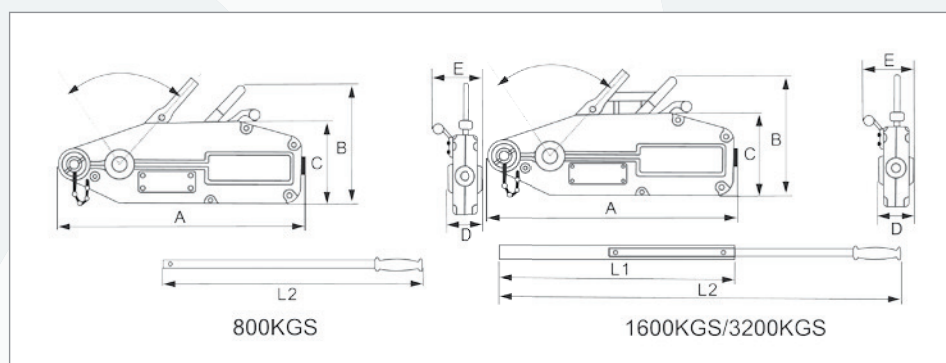

- Aluminiumhus med lav egenvekt
- Overlastsikring
- Kapasiteter: 800 kg, 1600 kg, 3200 kg
- Leveres med 20 m wire, krok i den ene enden, spisset i den andre
- Andre lengder på forespørsel

Spesifikasjoner	Modell			
		H008	H016	H032
Varenummer	kg	83110800	83111600	83113200
WLL	kg	800	1600	3200
Trekk-kraft	kg	1250	2500	5000
Wirediameter	mm	8,3	11	16
Std. Wirelengde	m	20	20	20
Nettovekt uten wire	kg	7	14	23
Mål i mm	A	426	545	660
	B	235	280	325
	C	168	190	230
	D	60	72	91
	E	64	97	116
L1			80	80
L2		80	120	120