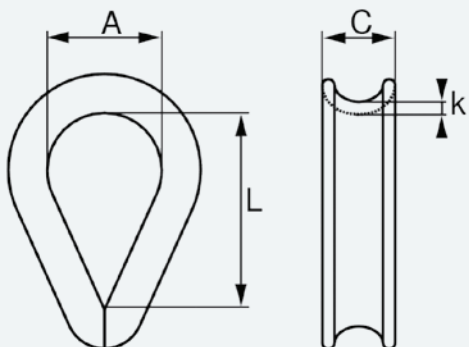

- Galvaniserte ståltauklemmer
- EUREKA ståltauklemme er godkjent med kun en klemme
- KAUSER leveres også i rustfritt

Ståltau klemme

Art. nr.	Merket	Wire dia. mm	Boltdia mm
31010600	6	5-6	M 6x30
31010800	8	6.5-8	M 6x30
31011000	10	8-10	M 8x40
31011200	12	10-13	M 10x50
31011600	16	13-16.6	M 12x65
31012000	20	17-20	M 14x80
31012400	25	21-25	M 16x90
31013200	35	26-35	M 20x120

Eureka klemme

Art. nr.	Wire dia mm	L mm	M mm	Antall bolter	Vekt gram
31000401	4-5	27	22	2	65
31000602	6	42	28	2	160
31000803	8	42	28	2	145
31000910	9-10	61	42	2	550
31001105	11	61	42	2	500
31001213	12-13	80	46	2	775
31001407	14	105	50	2	1100
31001516	15-16	97	60	2	1640
31001718	17-18	140	65	4	2600
31001907	19	140	65	4	2500
31002021	20-21	160	77	4	4600
31002208	22	160	77	4	4600
31002324	23-24	192	91	4	7500
31002526	25-26	192	91	4	7500

Galvaniserte kauser

Art. nr.	Wire dia mm	A mm	C mm	L mm	K mm
31100031	3	12	4.5	19	1.6
31100042	4	13	5.5	21	1.6
31100053	5	14	6.5	23	1.9
31100064	6	16	7.5	25	2.4
31100086	8	20	10.0	32	2.8
31100107	9-10	24	15.5	38	3.1
31100128	11-12	28	15.0	45	3.3
31100149	13-14	32	17.5	51	3.7
31100160	15-16	36	20.0	58	3.8
31100181	17-18	40	22.0	64	4.7
31100202	19-20	45	24.5	72	5.7