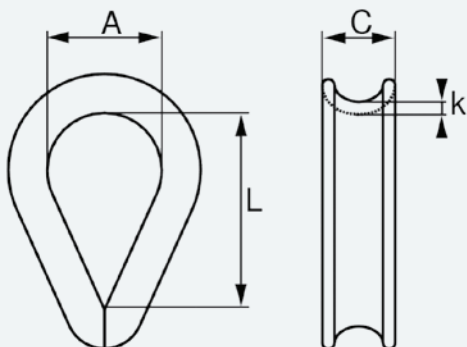

- Galvaniserte ståltauklemmer
- EUREKA ståltauklemme er godkjent med kun en klemme
- KAUSER leveres også i rustfritt

Ståltau klemme

Art. nr.	Merket	Wire dia. mm	Boltdia mm
31010600	6	5-6	M 6x30
31010800	8	6.5-8	M 6x30
31011000	10	8-10	M 8x40
31011200	12	10-13	M 10x50
31011600	16	13-16.6	M 12x65
31012000	20	17-20	M 14x80
31012400	25	21-25	M 16x90
31013200	35	26-35	M 20x120

Eureka klemme

Art. nr.	Wire dia mm	L mm	M mm	Antall bolter	Vekt gram
31000401	4-5	27	22	2	65
31000602	6	42	28	2	160
31000803	8	42	28	2	145
31000910	9-10	61	42	2	550
31001105	11	61	42	2	500
31001213	12-13	80	46	2	775
31001407	14	105	50	2	1100
31001516	15-16	97	60	2	1640
31001718	17-18	140	65	4	2600
31001907	19	140	65	4	2500
31002021	20-21	160	77	4	4600
31002208	22	160	77	4	4600
31002324	23-24	192	91	4	7500
31002526	25-26	192	91	4	7500

Galvaniserte kauser

Art. nr.	Wire dia mm	A mm	C mm	L mm	K mm
31100031	3	12	4.5	19	1.6
31100042	4	13	5.5	21	1.6
31100053	5	14	6.5	23	1.9
31100064	6	16	7.5	25	2.4
31100086	8	20	10.0	32	2.8
31100107	9-10	24	15.5	38	3.1
31100128	11-12	28	15.0	45	3.3
31100149	13-14	32	17.5	51	3.7
31100160	15-16	36	20.0	58	3.8
31100181	17-18	40	22.0	64	4.7
31100202	19-20	45	24.5	72	5.7