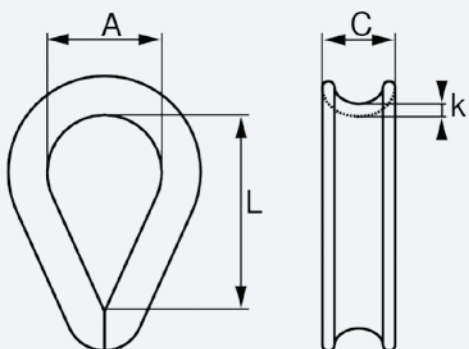

- Galvaniserte ståltauklemmer
- EUREKA ståltauklemme er godkjent med kun en klemme
- KAUSER leveres også i rustfritt

Ståltau klemme

Art. nr.	Merket	Wire dia. mm	Boltdia mm
31010600	6	5-6	M 6x30
31010800	8	6.5-8	M 6x30
31011000	10	8-10	M 8x40
31011200	12	10-13	M 10x50
31011600	16	13-16.6	M 12x65
31012000	20	17-20	M 14x80
31012400	25	21-25	M 16x90
31013200	35	26-35	M 20x120

Eureka klemme

Art. nr.	Wire dia mm	L mm	M mm	Antall bolter	Vekt gram
31000401	4-5	27	22	2	65
31000602	6	42	28	2	160
31000803	8	42	28	2	145
31000910	9-10	61	42	2	550
31001105	11	61	42	2	500
31001213	12-13	80	46	2	775
31001407	14	105	50	2	1100
31001516	15-16	97	60	2	1640
31001718	17-18	140	65	4	2600
31001907	19	140	65	4	2500
31002021	20-21	160	77	4	4600
31002208	22	160	77	4	4600
31002324	23-24	192	91	4	7500
31002526	25-26	192	91	4	7500

Galvaniserte kauser

Art. nr.	Wire dia mm	A mm	C mm	L mm	K mm
31100031	3	12	4.5	19	1.6
31100042	4	13	5.5	21	1.6
31100053	5	14	6.5	23	1.9
31100064	6	16	7.5	25	2.4
31100086	8	20	10.0	32	2.8
31100107	9-10	24	15.5	38	3.1
31100128	11-12	28	15.0	45	3.3
31100149	13-14	32	17.5	51	3.7
31100160	15-16	36	20.0	58	3.8
31100181	17-18	40	22.0	64	4.7
31100202	19-20	45	24.5	72	5.7